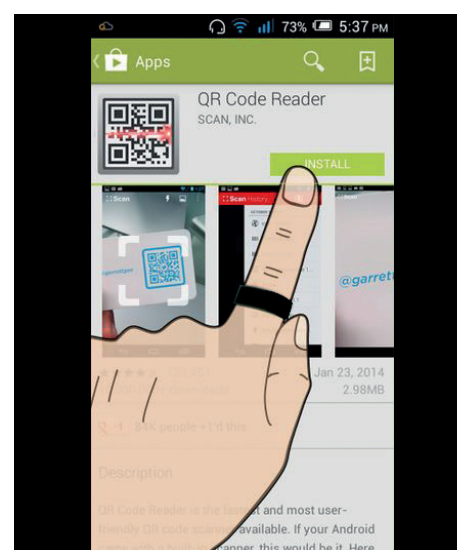

480 mm

450 mm

430 mm

400 mm

350 mm

VIRTUAL TRAINING

DOWNLOAD DE QR CODE READER

QR CODE READER APP DOWNLOADEN

1. Ga naar de Play store of de App store

2. Zoek naar QR code reader

3. Installeer QR code reader

QR CODE SCANNEN VOOR MEER INFO REFILL

1. Richt je camera op de QR code

2. QR code voor meer info en installatie refill ruitenwissers